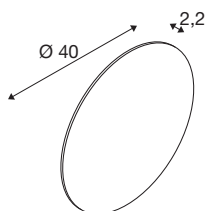

Abat-jour MANA 40

rond, H : 2,2 cm, blanc

Découvrez la lumière et le design en parfaite harmonie : les abat-jour MANA, disponibles en noir et en blanc, complètent la série de produits avec deux nouvelles tailles chacun. Vous disposez d'une encore plus grande liberté d'aménagement : en installant plusieurs lampes MANA de coloris et de tailles différents en nuage les uns à côtés des autres, vous pourrez créer une décoration murale captivante dans vos bureaux ou pièces d'habitation. Veuillez noter que tous les abat-jour MANA doivent être combinés avec une BASE MANA (avec ou sans source lumineuse).

INFORMATIONS TECHNIQUES

Réf.	1008203
Code IP	IP20
Coloris	blanc
Hauteur	2.2 cm
Diamètre	40 cm
Poids net	0.93 kg
Poids brut	1.38 kg