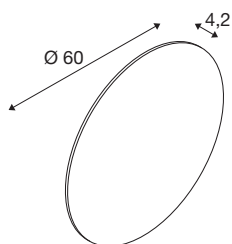

Abat-jour MANA 60

rond, H : 4,2 cm, blanc

Découvrez la lumière et le design en parfaite harmonie : les abat-jour MANA, disponibles en noir et en blanc, complètent la série de produits avec deux nouvelles tailles chacun. Vous disposez d'une encore plus grande liberté d'aménagement : en installant plusieurs lampes MANA de coloris et de tailles différents en nuage les uns à côtés des autres, vous pourrez créer une décoration murale captivante dans vos bureaux ou pièces d'habitation. Veuillez noter que tous les abat-jour MANA doivent être combinés avec une BASE MANA (avec ou sans source lumineuse).

INFORMATIONS TECHNIQUES

Réf.	1008204
Code IP	IP20
Coloris	blanc
Hauteur	4.2 cm
Diamètre	60 cm
Poids net	1.88 kg
Poids brut	3.01 kg