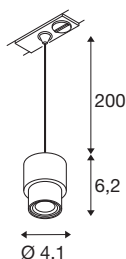

## PURI 2.0 Basic

suspension monophasée, GU10, longueur de suspension 200 cm, 1x max. 6 W, noir

Combinez un design intemporel avec une grande liberté de conception : le nouveau PURI 2,0 est désormais disponible en système modulaire. Vous disposez d'une base sous la forme d'une suspension ou d'un spot pour système monophasé et triphasé, ainsi que d'appliques en saillie et de plafonniers dans de multiples versions. Vous pouvez les combiner avec de superbes abat-jour de trois formes modernes et dans six couleurs tendance chacun pour créer des pièces personnalisées. Tous les luminaires PURI 2,0 fonctionnent avec des ampoules GU10.

## INFORMATIONS TECHNIQUES

Réf.	1008207
Douille	GU10
Nombre de douilles	1
Code IP	IP20
Classe de résistance aux chocs	IK 02
Montage	En saillie
Tension nominale primaire	220-240V ~50/60 Hz
Classe de protection	I
Puissance en watts	6 W
Température ambiante minimale	-20 °C
Température ambiante maximale	45 °C
Coloris	noir
Hauteur	6.2 cm
Diamètre	4.1 cm
Longueur du câble de suspension	200 cm
Poids net	0.12 kg
Poids brut	0.19 kg