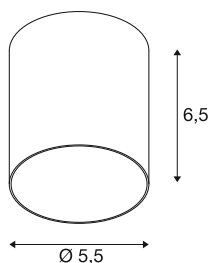

PURI 2

0 Tube, abat-jour, H : 6,5 cm, blanc

Combinez un design intemporel avec une grande liberté de conception : le nouveau PURI 2,0 est désormais disponible en système modulaire. Combinez cette base avec de superbes abat-jour de trois formes modernes et dans six couleurs tendance chacun pour créer des pièces personnalisées.

INFORMATIONS TECHNIQUES

Réf.	1008213
Coloris	blanc
Hauteur	6.5 cm
Diamètre	5.5 cm
Poids net	0.02 kg
Poids brut	0.1 kg

Source Préconisée

1005076	Source LED QPAR51 , blanc, GU10, 2700K
---------	---