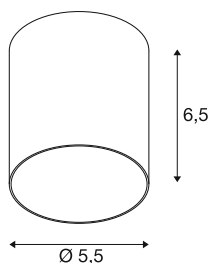

PURI 2

0 Tube, abat-jour, H : 6,5 cm, noir

Combinez un design intemporel avec une grande liberté de conception : le nouveau PURI 2,0 est désormais disponible en système modulaire. Combinez cette base avec de superbes abat-jour de trois formes modernes et dans six couleurs tendance chacun pour créer des pièces personnalisées.

INFORMATIONS TECHNIQUES

Réf.	1008214
Coloris	noir
Hauteur	6.5 cm
Diamètre	5.5 cm
Poids net	0.02 kg
Poids brut	0.1 kg

Source Préconisée

1005080	Source LED QPAR51 , noir, GU10, 3000K
---------	--