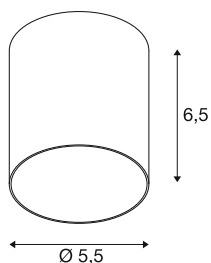

PURI 2

0 Tube, abat-jour, H : 6,5 cm, gris

Combinez un design intemporel avec une grande liberté de conception : le nouveau PURI 2,0 est désormais disponible en système modulaire. Combinez cette base avec de superbes abat-jour de trois formes modernes et dans six couleurs tendance chacun pour créer des pièces personnalisées.

INFORMATIONS TECHNIQUES

Réf.	1008215
Coloris	gris
Hauteur	6.5 cm
Diamètre	5.5 cm
Poids net	0.02 kg
Poids brut	0.1 kg

Source Préconisée

1005075	Source LED QPAR51 , gris, GU10, 2700K
---------	--