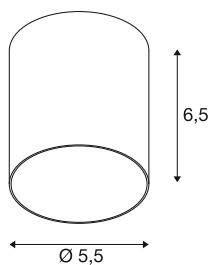

PURI 2

0 Tube, abat-jour, H : 6,5 cm, doré

Combinez un design intemporel avec une grande liberté de conception : le nouveau PURI 2,0 est désormais disponible en système modulaire. Combinez cette base avec de superbes abat-jour de trois formes modernes et dans six couleurs tendance chacun pour créer des pièces personnalisées.

INFORMATIONS TECHNIQUES

Réf.	1008216
Coloris	or
Hauteur	6.5 cm
Diamètre	5.5 cm
Poids net	0.02 kg
Poids brut	0.1 kg

Source Préconisée

1005077	Source LED QPAR51 , noir, GU10, 2700K
---------	--