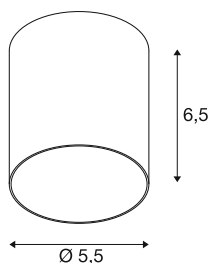

## PURI 2

0 Tube, abat-jour, H : 6,5 cm, bronze

Combinez un design intemporel avec une grande liberté de conception : le nouveau PURI 2,0 est désormais disponible en système modulaire. Combinez cette base avec de superbes abat-jour de trois formes modernes et dans six couleurs tendance chacun pour créer des pièces personnalisées.

### INFORMATIONS TECHNIQUES

Réf.	1008217
Coloris	bronze
Hauteur	6.5 cm
Diamètre	5.5 cm
Poids net	0.02 kg
Poids brut	0.1 kg