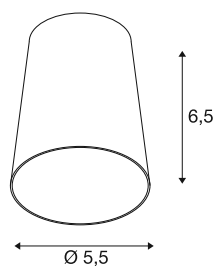

PURI 2

0 Cone, abat-jour, H : 6,5 cm, blanc

Combinez un design intemporel avec une grande liberté de conception : le nouveau PURI 2,0 est désormais disponible en système modulaire. Combinez cette base avec de superbes abat-jour de trois formes modernes et dans six couleurs tendance chacun pour créer des pièces personnalisées.

INFORMATIONS TECHNIQUES

Réf.	1008218
Coloris	blanc
Hauteur	6.5 cm
Diamètre	5.5 cm
Poids net	0.02 kg
Poids brut	0.1 kg

Source Préconisée

1005076	Source LED QPAR51 , blanc, GU10, 2700K
---------	---