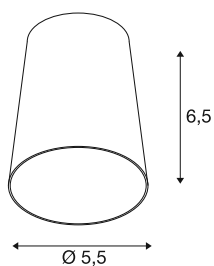

## PURI 2

0 Cone, abat-jour, H : 6,5 cm, gris

Combinez un design intemporel avec une grande liberté de conception : le nouveau PURI 2,0 est désormais disponible en système modulaire. Combinez cette base avec de superbes abat-jour de trois formes modernes et dans six couleurs tendance chacun pour créer des pièces personnalisées.

### INFORMATIONS TECHNIQUES

Réf.	1008220
Coloris	gris
Hauteur	6.5 cm
Diamètre	5.5 cm
Poids net	0.02 kg
Poids brut	0.1 kg