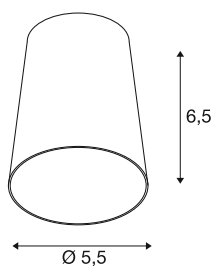

PURI 2

0 Cone, abat-jour, H : 6,5 cm, doré

Combinez un design intemporel avec une grande liberté de conception : le nouveau PURI 2,0 est désormais disponible en système modulaire. Combinez cette base avec de superbes abat-jour de trois formes modernes et dans six couleurs tendance chacun pour créer des pièces personnalisées.

INFORMATIONS TECHNIQUES

Réf.	1008221
Coloris	or
Hauteur	6.5 cm
Diamètre	5.5 cm
Poids net	0.02 kg
Poids brut	0.1 kg

Source Préconisée

1005077	Source LED QPAR51 , noir, GU10, 2700K
---------	--