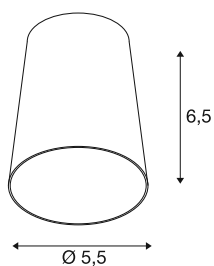

## PURI 2

0 Cone, abat-jour, H : 6,5 cm, bronze

Combinez un design intemporel avec une grande liberté de conception : le nouveau PURI 2,0 est désormais disponible en système modulaire. Combinez cette base avec de superbes abat-jour de trois formes modernes et dans six couleurs tendance chacun pour créer des pièces personnalisées.

### INFORMATIONS TECHNIQUES

Réf.	1008222
Coloris	bronze
Hauteur	6.5 cm
Diamètre	5.5 cm
Poids net	0.02 kg
Poids brut	0.1 kg