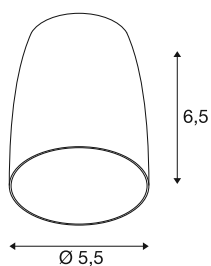

PURI 2

0 Dome, abat-jour, H : 6,5 cm, noir

Combinez un design intemporel avec une grande liberté de conception : le nouveau PURI 2,0 est désormais disponible en système modulaire. Combinez cette base avec de superbes abat-jour de trois formes modernes et dans six couleurs tendance chacun pour créer des pièces personnalisées.

INFORMATIONS TECHNIQUES

Réf.	1008224
Coloris	noir
Hauteur	6.5 cm
Diamètre	5.5 cm
Poids net	0.02 kg
Poids brut	0.1 kg

Source Préconisée

1005080	Source LED QPAR51 , noir, GU10, 3000K
---------	--