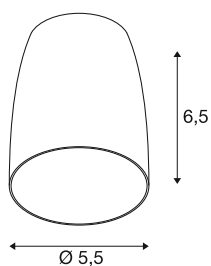

PURI 2

0 Dome, abat-jour, H : 6,5 cm, gris

Combinez un design intemporel avec une grande liberté de conception : le nouveau PURI 2,0 est désormais disponible en système modulaire. Combinez cette base avec de superbes abat-jour de trois formes modernes et dans six couleurs tendance chacun pour créer des pièces personnalisées.

INFORMATIONS TECHNIQUES

Réf.	1008225
Coloris	gris
Hauteur	6.5 cm
Diamètre	5.5 cm
Poids net	0.02 kg
Poids brut	0.1 kg

Source Préconisée

1005075	Source LED QPAR51 , gris, GU10, 2700K
---------	--