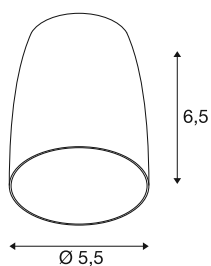

PURI 2

0 Dome, abat-jour, H : 6,5 cm, doré

Combinez un design intemporel avec une grande liberté de conception : le nouveau PURI 2,0 est désormais disponible en système modulaire. Combinez cette base avec de superbes abat-jour de trois formes modernes et dans six couleurs tendance chacun pour créer des pièces personnalisées.

INFORMATIONS TECHNIQUES

Réf.	1008226
Coloris	or
Hauteur	6.5 cm
Diamètre	5.5 cm
Poids net	0.02 kg
Poids brut	0.1 kg

Source Préconisée

1005077	Source LED QPAR51 , noir, GU10, 2700K
---------	--