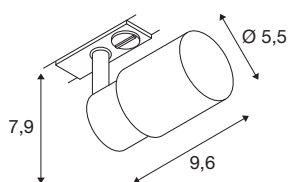

## INFORMATIONS TECHNIQUES

Réf.	1008243
Douille	GU10
Nombre de douilles	1
Plage d'inclinaison	90 °
Plage de rotation horizontale	350 °
Code IP	IP20
Classe de résistance aux chocs	IK 02
Montage	En saillie
Tension nominale primaire	220-240V ~50/60 Hz
Classe de protection	I
Puissance en watts	6 W
Température ambiante minimale	-20 °C
Température ambiante maximale	45 °C
Coloris	noir/or
Longueur	9.6 cm
Largeur	5.5 cm
Hauteur	7.9 cm
Poids net	0.2 kg
Poids brut	0.4 kg