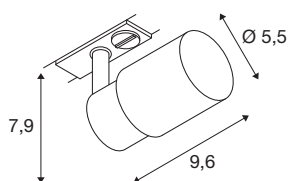

INFORMATIONS TECHNIQUES

Réf.	1008244
Douille	GU10
Nombre de douilles	1
Plage d'inclinaison	90 °
Plage de rotation horizontale	350 °
Code IP	IP20
Classe de résistance aux chocs	IK 02
Montage	En saillie
Tension nominale primaire	220-240V ~50/60 Hz
Classe de protection	I
Puissance en watts	6 W
Température ambiante minimale	-20 °C
Température ambiante maximale	45 °C
Coloris	blanc/blanc
Longueur	9.6 cm
Largeur	5.5 cm
Hauteur	7.9 cm
Poids net	0.2 kg
Poids brut	0.4 kg