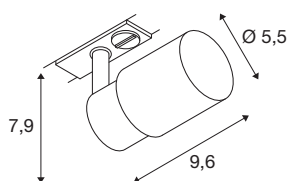

## INFORMATIONS TECHNIQUES

Réf.	1008245
Douille	GU10
Nombre de douilles	1
Plage d'inclinaison	90 °
Plage de rotation horizontale	350 °
Code IP	IP20
Classe de résistance aux chocs	IK 02
Montage	En saillie
Tension nominale primaire	220-240V ~50/60 Hz
Classe de protection	I
Puissance en watts	6 W
Température ambiante minimale	-20 °C
Température ambiante maximale	45 °C
Coloris	gris/gris
Longueur	9.6 cm
Largeur	5.5 cm
Hauteur	7.9 cm
Poids net	0.2 kg
Poids brut	0.4 kg