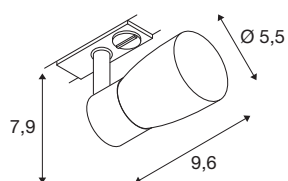

PURI 2

0 Dome, spot monphasé, GU10, 1x max. 6 W, noir

Entièrement remise au goût du jour, la nouvelle famille de produits PURI 2,0 comprend des spots et des suspensions pour système monophasé et triphasé ainsi que des plafonniers et appliques en saillie dans de multiples versions et couleurs. En les combinant avec les abat-jour de trois formes modernes et dans six couleurs tendance, il existe un PURI 2,0 adapté à chaque intérieur. Et si vous souhaitez composer un luminaire personnalisé, PURI 2,0 est également disponible en système modulaire. Tous les luminaires fonctionnent avec des ampoules GU10.

INFORMATIONS TECHNIQUES

Réf.	1008250
Douille	GU10
Nombre de douilles	1
Plage d'inclinaison	90 °
Plage de rotation horizontale	350 °
Code IP	IP20
Classe de résistance aux chocs	IK 02
Montage	En saillie
Tension nominale primaire	220-240V ~50/60 Hz
Classe de protection	I
Puissance en watts	6 W
Température ambiante minimale	-20 °C
Température ambiante maximale	45 °C
Coloris	noir/noir
Longueur	9.6 cm
Largeur	5.5 cm
Hauteur	7.9 cm
Poids net	0.2 kg
Poids brut	0.4 kg