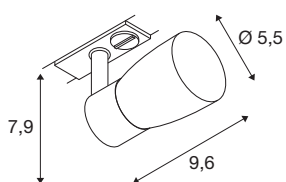

PURI 2

0 Dome, spot monphasé, GU10, 1x max. 6 W, noir / doré

Entièrement remise au goût du jour, la nouvelle famille de produits PURI 2,0 comprend des spots et des suspensions pour système monphasé et triphasé ainsi que des plafonniers et appliques en saillie dans de multiples versions et couleurs. En les combinant avec les abat-jour de trois formes modernes et dans six couleurs tendance, il existe un PURI 2,0 adapté à chaque intérieur. Et si vous souhaitez composer un luminaire personnalisé, PURI 2,0 est également disponible en système modulaire. Tous les luminaires fonctionnent avec des ampoules GU10.

INFORMATIONS TECHNIQUES

Réf.	1008251
Douille	GU10
Nombre de douilles	1
Plage d'inclinaison	90 °
Plage de rotation horizontale	350 °
Code IP	IP20
Classe de résistance aux chocs	IK 02
Montage	En saillie
Tension nominale primaire	220-240V ~50/60 Hz
Classe de protection	I
Puissance en watts	6 W
Température ambiante minimale	-20 °C
Température ambiante maximale	45 °C
Coloris	noir/or
Longueur	9.6 cm
Largeur	5.5 cm
Hauteur	7.9 cm
Poids net	0.2 kg
Poids brut	0.4 kg