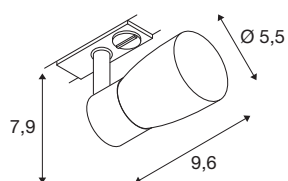

## INFORMATIONS TECHNIQUES

Réf.	1008252
Douille	GU10
Nombre de douilles	1
Plage d'inclinaison	90 °
Plage de rotation horizontale	350 °
Code IP	IP20
Classe de résistance aux chocs	IK 02
Montage	En saillie
Tension nominale primaire	220-240V ~50/60 Hz
Classe de protection	I
Puissance en watts	6 W
Température ambiante minimale	-20 °C
Température ambiante maximale	45 °C
Coloris	blanc/blanc
Longueur	9.6 cm
Largeur	5.5 cm
Hauteur	7.9 cm
Poids net	0.2 kg
Poids brut	0.4 kg