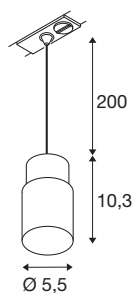

PURI 2.0 Tube

suspension monophasée, GU10, longueur de suspension 200 cm, 1x max. 6 W, blanc

Entièrement remise au goût du jour, la nouvelle famille de produits PURI 2,0 comprend des spots et des suspensions pour système monophasé et triphasé ainsi que des plafonniers et appliques en saillie dans de multiples versions et couleurs. En les combinant avec les abat-jour de trois formes modernes et dans six couleurs tendance, il existe un PURI 2,0 adapté à chaque intérieur. Et si vous souhaitez composer un luminaire personnalisé, PURI 2,0 est également disponible en système modulaire. Tous les luminaires fonctionnent avec des ampoules GU10.

INFORMATIONS TECHNIQUES

Réf.	1008256
Douille	GU10
Nombre de douilles	1
Code IP	IP20
Classe de résistance aux chocs	IK 02
Montage	En saillie
Tension nominale primaire	220-240V ~50/60 Hz
Classe de protection	I
Puissance en watts	6 W
Température ambiante minimale	-20 °C
Température ambiante maximale	45 °C
Coloris	blanc/blanc
Hauteur	10.3 cm
Diamètre	5.5 cm
Longueur du câble de suspension	200 cm
Poids net	0.16 kg
Poids brut	0.4 kg