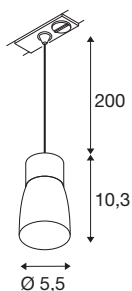

PURI 2.0 Dome

suspension monophasée, GU10, longueur de suspension 200 cm, 1x max. 6 W, noir

Entièrement remise au goût du jour, la nouvelle famille de produits PURI 2,0 comprend des spots et des suspensions pour système monophasé et triphasé ainsi que des plafonniers et appliques en saillie dans de multiples versions et couleurs. En les combinant avec les abat-jour de trois formes modernes et dans six couleurs tendance, il existe un PURI 2,0 adapté à chaque intérieur. Et si vous souhaitez composer un luminaire personnalisé, PURI 2,0 est également disponible en système modulaire. Tous les luminaires fonctionnent avec des ampoules GU10.

INFORMATIONS TECHNIQUES

Réf.	1008262
Douille	GU10
Nombre de douilles	1
Code IP	IP20
Classe de résistance aux chocs	IK 02
Montage	En saillie
Tension nominale primaire	220-240V ~50/60 Hz
Classe de protection	I
Puissance en watts	6 W
Température ambiante minimale	-20 °C
Température ambiante maximale	45 °C
Coloris	noir/noir
Hauteur	10.3 cm
Diamètre	5.5 cm
Longueur du câble de suspension	200 cm
Poids net	0.16 kg
Poids brut	0.4 kg