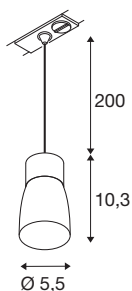

PURI 2.0 Dome

suspension monophasée, GU10, longueur de suspension 200 cm, 1x max. 6 W, noir / doré

Entièrement remise au goût du jour, la nouvelle famille de produits PURI 2,0 comprend des spots et des suspensions pour système monophasé et triphasé ainsi que des plafonniers et appliques en saillie dans de multiples versions et couleurs. En les combinant avec les abat-jour de trois formes modernes et dans six couleurs tendance, il existe un PURI 2,0 adapté à chaque intérieur. Et si vous souhaitez composer un luminaire personnalisé, PURI 2,0 est également disponible en système modulaire. Tous les luminaires fonctionnent avec des ampoules GU10.

INFORMATIONS TECHNIQUES

Réf.	1008263
Douille	GU10
Nombre de douilles	1
Code IP	IP20
Classe de résistance aux chocs	IK 02
Montage	En saillie
Tension nominale primaire	220-240V ~50/60 Hz
Classe de protection	I
Puissance en watts	6 W
Température ambiante minimale	-20 °C
Température ambiante maximale	45 °C
Coloris	noir/or
Hauteur	10.3 cm
Diamètre	5.5 cm
Longueur du câble de suspension	200 cm
Poids net	0.16 kg
Poids brut	0.4 kg