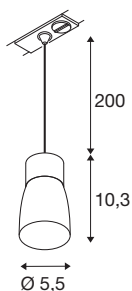

PURI 2.0 Dome

suspension monophasée, GU10, longueur de suspension 200 cm, 1x max. 6 W, blanc

Entièrement remise au goût du jour, la nouvelle famille de produits PURI 2,0 comprend des spots et des suspensions pour système monophasé et triphasé ainsi que des plafonniers et appliques en saillie dans de multiples versions et couleurs. En les combinant avec les abat-jour de trois formes modernes et dans six couleurs tendance, il existe un PURI 2,0 adapté à chaque intérieur. Et si vous souhaitez composer un luminaire personnalisé, PURI 2,0 est également disponible en système modulaire. Tous les luminaires fonctionnent avec des ampoules GU10.

INFORMATIONS TECHNIQUES

Réf.	1008264
Douille	GU10
Nombre de douilles	1
Code IP	IP20
Classe de résistance aux chocs	IK 02
Montage	En saillie
Tension nominale primaire	220-240V ~50/60 Hz
Classe de protection	I
Puissance en watts	6 W
Température ambiante minimale	-20 °C
Température ambiante maximale	45 °C
Coloris	blanc/blanc
Hauteur	10.3 cm
Diamètre	5.5 cm
Longueur du câble de suspension	200 cm
Poids net	0.16 kg
Poids brut	0.4 kg