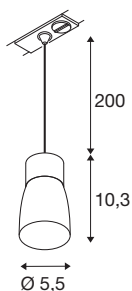

## PURI 2.0 Dome

suspension monophasée, GU10, longueur de suspension 200 cm, 1x max. 6 W, gris

Entièrement remise au goût du jour, la nouvelle famille de produits PURI 2,0 comprend des spots et des suspensions pour système monophasé et triphasé ainsi que des plafonniers et appliques en saillie dans de multiples versions et couleurs. En les combinant avec les abat-jour de trois formes modernes et dans six couleurs tendance, il existe un PURI 2,0 adapté à chaque intérieur. Et si vous souhaitez composer un luminaire personnalisé, PURI 2,0 est également disponible en système modulaire. Tous les luminaires fonctionnent avec des ampoules GU10.

## INFORMATIONS TECHNIQUES

Réf.	1008265
Douille	GU10
Nombre de douilles	1
Code IP	IP20
Classe de résistance aux chocs	IK 02
Montage	En saillie
Tension nominale primaire	220-240V ~50/60 Hz
Classe de protection	I
Puissance en watts	6 W
Température ambiante minimale	-20 °C
Température ambiante maximale	45 °C
Coloris	gris/gris
Hauteur	10.3 cm
Diamètre	5.5 cm
Longueur du câble de suspension	200 cm
Poids net	0.16 kg
Poids brut	0.4 kg