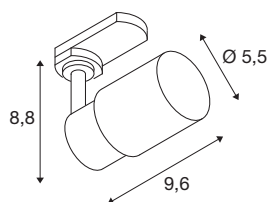

## INFORMATIONS TECHNIQUES

Réf.	1008268
Douille	GU10
Nombre de douilles	1
Plage d'inclinaison	90 °
Plage de rotation horizontale	350 °
Code IP	IP20
Classe de résistance aux chocs	IK 02
Montage	En saillie
Tension nominale primaire	220-240V ~50/60 Hz
Classe de protection	I
Puissance en watts	6 W
Température ambiante minimale	-20 °C
Température ambiante maximale	45 °C
Coloris	blanc/blanc
Longueur	6.9 cm
Largeur	5.5 cm
Hauteur	14 cm
Poids net	0.13 kg
Poids brut	0.4 kg