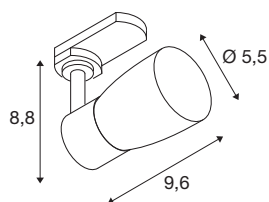

PURI 2

0 Dome, spot triphasé, GU10, 1x max. 6 W, noir / doré

Entièrement remise au goût du jour, la nouvelle famille de produits PURI 2,0 comprend des spots et des suspensions pour système monophasé et triphasé ainsi que des plafonniers et appliques en saillie dans de multiples versions et couleurs. En les combinant avec les abat-jour de trois formes modernes et dans six couleurs tendance, il existe un PURI 2,0 adapté à chaque intérieur. Et si vous souhaitez composer un luminaire personnalisé, PURI 2,0 est également disponible en système modulaire. Tous les luminaires fonctionnent avec des ampoules GU10.

INFORMATIONS TECHNIQUES

Réf.	1008273
Douille	GU10
Nombre de douilles	1
Plage d'inclinaison	90 °
Plage de rotation horizontale	350 °
Code IP	IP20
Classe de résistance aux chocs	IK 02
Montage	En saillie
Tension nominale primaire	220-240V ~50/60 Hz
Classe de protection	I
Puissance en watts	6 W
Température ambiante minimale	-20 °C
Température ambiante maximale	45 °C
Coloris	noir/or
Longueur	6.9 cm
Largeur	5.5 cm
Hauteur	14 cm
Poids net	0.13 kg
Poids brut	0.4 kg