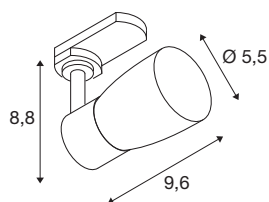

## PURI 2

**0 Dome, spot triphasé, GU10, 1x max. 6 W, blanc**

Entièrement remise au goût du jour, la nouvelle famille de produits PURI 2,0 comprend des spots et des suspensions pour système monophasé et triphasé ainsi que des plafonniers et appliques en saillie dans de multiples versions et couleurs. En les combinant avec les abat-jour de trois formes modernes et dans six couleurs tendance, il existe un PURI 2,0 adapté à chaque intérieur. Et si vous souhaitez composer un luminaire personnalisé, PURI 2,0 est également disponible en système modulaire. Tous les luminaires fonctionnent avec des ampoules GU10.

## INFORMATIONS TECHNIQUES

Réf.	1008274
Douille	GU10
Nombre de douilles	1
Plage d'inclinaison	90 °
Plage de rotation horizontale	350 °
Code IP	IP20
Classe de résistance aux chocs	IK 02
Montage	En saillie
Tension nominale primaire	220-240V ~50/60 Hz
Classe de protection	I
Puissance en watts	6 W
Température ambiante minimale	-20 °C
Température ambiante maximale	45 °C
Coloris	blanc/blanc
Longueur	6.9 cm
Largeur	5.5 cm
Hauteur	14 cm
Poids net	0.13 kg
Poids brut	0.4 kg