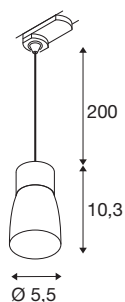

## PURI 2.0 Dome

suspension triphasée, GU10, longueur de suspension 200 cm, 1x max. 6 W, noir

Entièrement remise au goût du jour, la nouvelle famille de produits PURI 2,0 comprend des spots et des suspensions pour système monophasé et triphasé ainsi que des plafonniers et appliques en saillie dans de multiples versions et couleurs. En les combinant avec les abat-jour de trois formes modernes et dans six couleurs tendance, il existe un PURI 2,0 adapté à chaque intérieur. Et si vous souhaitez composer un luminaire personnalisé, PURI 2,0 est également disponible en système modulaire. Tous les luminaires fonctionnent avec des ampoules GU10.

### INFORMATIONS TECHNIQUES

Réf.	1008281
Douille	GU10
Nombre de douilles	1
Code IP	IP20
Classe de résistance aux chocs	IK 02
Montage	En saillie
Tension nominale primaire	220-240V ~50/60 Hz
Classe de protection	I
Puissance en watts	6 W
Température ambiante minimale	-20 °C
Température ambiante maximale	45 °C
Coloris	noir/noir
Longueur	5.5 cm
Largeur	5.5 cm
Hauteur	10.3 cm
Longueur du câble de suspension	200 cm
Poids net	0.14 kg
Poids brut	0.4 kg