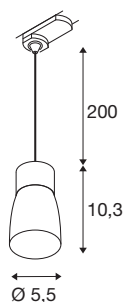

## PURI 2.0 Dome

suspension triphasée, GU10, longueur de suspension 200 cm, 1x max. 6 W, noir / doré

Entièrement remise au goût du jour, la nouvelle famille de produits PURI 2,0 comprend des spots et des suspensions pour système monophasé et triphasé ainsi que des plafonniers et appliques en saillie dans de multiples versions et couleurs. En les combinant avec les abat-jour de trois formes modernes et dans six couleurs tendance, il existe un PURI 2,0 adapté à chaque intérieur. Et si vous souhaitez composer un luminaire personnalisé, PURI 2,0 est également disponible en système modulaire. Tous les luminaires fonctionnent avec des ampoules GU10.

## INFORMATIONS TECHNIQUES

Réf.	1008282
Douille	GU10
Nombre de douilles	1
Code IP	IP20
Classe de résistance aux chocs	IK 02
Montage	En saillie
Tension nominale primaire	220-240V ~50/60 Hz
Classe de protection	I
Puissance en watts	6 W
Température ambiante minimale	-20 °C
Température ambiante maximale	45 °C
Coloris	noir/or
Longueur	5.5 cm
Largeur	5.5 cm
Hauteur	10.3 cm
Longueur du câble de suspension	200 cm
Poids net	0.14 kg
Poids brut	0.4 kg