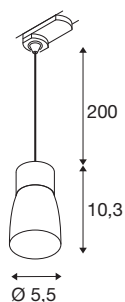

## PURI 2.0 Dome

suspension triphasée, GU10, longueur de suspension 200 cm, 1x max. 6 W, blanc

Entièrement remise au goût du jour, la nouvelle famille de produits PURI 2,0 comprend des spots et des suspensions pour système monophasé et triphasé ainsi que des plafonniers et appliques en saillie dans de multiples versions et couleurs. En les combinant avec les abat-jour de trois formes modernes et dans six couleurs tendance, il existe un PURI 2,0 adapté à chaque intérieur. Et si vous souhaitez composer un luminaire personnalisé, PURI 2,0 est également disponible en système modulaire. Tous les luminaires fonctionnent avec des ampoules GU10.

## INFORMATIONS TECHNIQUES

Réf.	1008283
Douille	GU10
Nombre de douilles	1
Code IP	IP20
Classe de résistance aux chocs	IK 02
Montage	En saillie
Tension nominale primaire	220-240V ~50/60 Hz
Classe de protection	I
Puissance en watts	6 W
Température ambiante minimale	-20 °C
Température ambiante maximale	45 °C
Coloris	blanc/blanc
Longueur	5.5 cm
Largeur	5.5 cm
Hauteur	10.3 cm
Longueur du câble de suspension	200 cm
Poids net	0.14 kg
Poids brut	0.4 kg