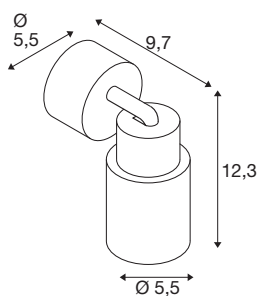

### INFORMATIONS TECHNIQUES

Réf.	1008286
Douille	GU10
Nombre de douilles	1
Plage d'inclinaison	90 °
Plage de rotation horizontale	350 °
Code IP	IP20
Classe de résistance aux chocs	IK 02
Montage	En saillie
Tension nominale primaire	220-240V ~50/60 Hz
Classe de protection	I
Puissance en watts	6 W
Température ambiante minimale	-20 °C
Température ambiante maximale	45 °C
Coloris	blanc/blanc
Hauteur	14.8 cm
Diamètre	5.5 cm
Poids net	0.2 kg
Poids brut	0.4 kg