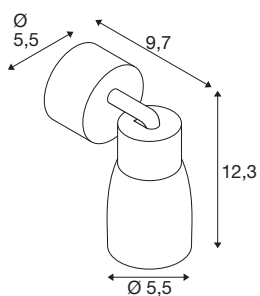

PURI 2.0 Dome

plafonnier et applique en saillie, 1x max. 6 W GU10, noir / doré

Entièrement remise au goût du jour, la nouvelle famille de produits PURI 2,0 comprend des spots et des suspensions pour système monophasé et triphasé ainsi que des plafonniers et appliques en saillie dans de multiples versions et couleurs. En les combinant avec les abat-jour de trois formes modernes et dans six couleurs tendance, il existe un PURI 2,0 adapté à chaque intérieur. Et si vous souhaitez composer un luminaire personnalisé, PURI 2,0 est également disponible en système modulaire. Tous les luminaires fonctionnent avec des ampoules GU10.

INFORMATIONS TECHNIQUES

Réf.	1008293
Douille	GU10
Nombre de douilles	1
Plage d'inclinaison	90 °
Plage de rotation horizontale	350 °
Code IP	IP20
Classe de résistance aux chocs	IK 02
Montage	En saillie
Tension nominale primaire	220-240V ~50/60 Hz
Classe de protection	I
Puissance en watts	6 W
Température ambiante minimale	-20 °C
Température ambiante maximale	45 °C
Coloris	noir/or
Hauteur	14.8 cm
Diamètre	5.5 cm
Poids net	0.2 kg
Poids brut	0.4 kg