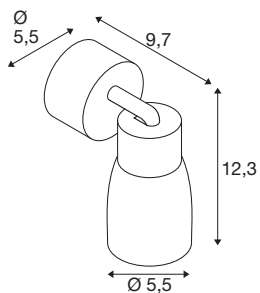

## PURI 2.0 Dome

plafonnier et applique en saillie, 1x max. 6 W GU10, blanc

Entièrement remise au goût du jour, la nouvelle famille de produits PURI 2,0 comprend des spots et des suspensions pour système monophasé et triphasé ainsi que des plafonniers et appliques en saillie dans de multiples versions et couleurs. En les combinant avec les abat-jour de trois formes modernes et dans six couleurs tendance, il existe un PURI 2,0 adapté à chaque intérieur. Et si vous souhaitez composer un luminaire personnalisé, PURI 2,0 est également disponible en système modulaire. Tous les luminaires fonctionnent avec des ampoules GU10.

## INFORMATIONS TECHNIQUES

Réf.	1008294
Douille	GU10
Nombre de douilles	1
Plage d'inclinaison	90 °
Plage de rotation horizontale	350 °
Code IP	IP20
Classe de résistance aux chocs	IK 02
Montage	En saillie
Tension nominale primaire	220-240V ~50/60 Hz
Classe de protection	I
Puissance en watts	6 W
Température ambiante minimale	-20 °C
Température ambiante maximale	45 °C
Coloris	blanc/blanc
Hauteur	14.8 cm
Diamètre	5.5 cm
Poids net	0.2 kg
Poids brut	0.4 kg