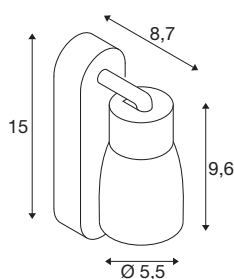

## PURI 2.0 Dome

plafonnier et applique en saillie, interrupteur, carré, 1x max. 6 W GU10, noir

Entièrement remise au goût du jour, la nouvelle famille de produits PURI 2,0 comprend des spots et des suspensions pour système monophasé et triphasé ainsi que des plafonniers et appliques en saillie dans de multiples versions et couleurs. En les combinant avec les abat-jour de trois formes modernes et dans six couleurs tendance, il existe un PURI 2,0 adapté à chaque intérieur. Et si vous souhaitez composer un luminaire personnalisé, PURI 2,0 est également disponible en système modulaire. Tous les luminaires fonctionnent avec des ampoules GU10.

## INFORMATIONS TECHNIQUES

Réf.	1008304
Douille	GU10
Nombre de douilles	1
Plage d'inclinaison	90 °
Plage de rotation horizontale	350 °
Code IP	IP20
Classe de résistance aux chocs	IK 02
Montage	En saillie
Tension nominale primaire	220-240V ~50/60 Hz
Classe de protection	I
Puissance en watts	6 W
Température ambiante minimale	-20 °C
Température ambiante maximale	45 °C
Coloris	noir/noir
Longueur	15 cm
Hauteur	13.8 cm
Profondeur	5.5 cm
Poids net	0.21 kg
Poids brut	0.4 kg