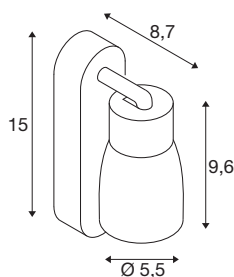

PURI 2.0 Dome

plafonnier et applique en saillie, interrupteur, carré, 1x max. 6 W GU10, noir / doré

Entièrement remise au goût du jour, la nouvelle famille de produits PURI 2,0 comprend des spots et des suspensions pour système monophasé et triphasé ainsi que des plafonniers et appliques en saillie dans de multiples versions et couleurs. En les combinant avec les abat-jour de trois formes modernes et dans six couleurs tendance, il existe un PURI 2,0 adapté à chaque intérieur. Et si vous souhaitez composer un luminaire personnalisé, PURI 2,0 est également disponible en système modulaire. Tous les luminaires fonctionnent avec des ampoules GU10.

INFORMATIONS TECHNIQUES

Réf.	1008305
Douille	GU10
Nombre de douilles	1
Plage d'inclinaison	90 °
Plage de rotation horizontale	350 °
Code IP	IP20
Classe de résistance aux chocs	IK 02
Montage	En saillie
Tension nominale primaire	220-240V ~50/60 Hz
Classe de protection	I
Puissance en watts	6 W
Température ambiante minimale	-20 °C
Température ambiante maximale	45 °C
Coloris	noir/or
Longueur	15 cm
Hauteur	13.8 cm
Profondeur	5.5 cm
Poids net	0.21 kg
Poids brut	0.4 kg