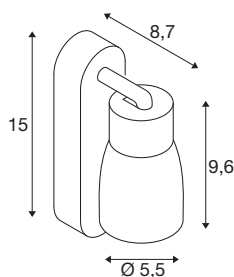

## PURI 2

**0 Dome, applique et plafonnier, interrupteur, rectangulaire, 1x max. 6 W GU10, blanc**

Entièrement remise au goût du jour, la nouvelle famille de produits PURI 2,0 comprend des spots et des suspensions pour système monophasé et triphasé ainsi que des plafonniers et appliques en saillie dans de multiples versions et couleurs. En les combinant avec les abat-jour de trois formes modernes et dans six couleurs tendance, il existe un PURI 2,0 adapté à chaque intérieur. Et si vous souhaitez composer un luminaire personnalisé, PURI 2,0 est également disponible en système modulaire. Tous les luminaires fonctionnent avec des ampoules GU10.

## INFORMATIONS TECHNIQUES

Réf.	1008306
Douille	GU10
Nombre de douilles	1
Plage d'inclinaison	90 °
Plage de rotation horizontale	350 °
Code IP	IP20
Classe de résistance aux chocs	IK 02
Montage	En saillie
Tension nominale primaire	220-240V ~50/60 Hz
Classe de protection	I
Puissance en watts	6 W
Température ambiante minimale	-20 °C
Température ambiante maximale	45 °C
Coloris	blanc/blanc
Longueur	15 cm
Hauteur	13.8 cm
Profondeur	5.5 cm
Poids net	0.21 kg
Poids brut	0.4 kg