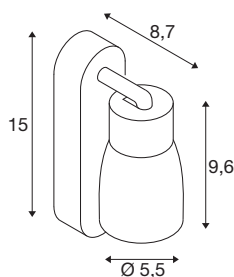

PURI 2

0 Dome, applique et plafonnier, interrupteur, rectangulaire, 1x max. 6 W GU10, gris

Entièrement remise au goût du jour, la nouvelle famille de produits PURI 2,0 comprend des spots et des suspensions pour système monophasé et triphasé ainsi que des plafonniers et appliques en saillie dans de multiples versions et couleurs. En les combinant avec les abat-jour de trois formes modernes et dans six couleurs tendance, il existe un PURI 2,0 adapté à chaque intérieur. Et si vous souhaitez composer un luminaire personnalisé, PURI 2,0 est également disponible en système modulaire. Tous les luminaires fonctionnent avec des ampoules GU10.

INFORMATIONS TECHNIQUES

Réf.	1008307
Douille	GU10
Nombre de douilles	1
Plage d'inclinaison	90 °
Plage de rotation horizontale	350 °
Code IP	IP20
Classe de résistance aux chocs	IK 02
Montage	En saillie
Tension nominale primaire	220-240V ~50/60 Hz
Classe de protection	I
Puissance en watts	6 W
Température ambiante minimale	-20 °C
Température ambiante maximale	45 °C
Coloris	gris/gris
Longueur	15 cm
Hauteur	13.8 cm
Profondeur	5.5 cm
Poids net	0.21 kg
Poids brut	0.4 kg