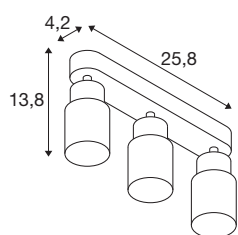

PURI 2.0 Tube

plafonnier et applique en saillie, long, 3x max. 6 W GU-10, noir / doré

Entièrement remise au goût du jour, la nouvelle famille de produits PURI 2,0 comprend des spots et des suspensions pour système monophasé et triphasé ainsi que des plafonniers et appliques en saillie dans de multiples versions et couleurs. En les combinant avec les abat-jour de trois formes modernes et dans six couleurs tendance, il existe un PURI 2,0 adapté à chaque intérieur. Et si vous souhaitez composer un luminaire personnalisé, PURI 2,0 est également disponible en système modulaire. Tous les luminaires fonctionnent avec des ampoules GU10.

INFORMATIONS TECHNIQUES

Réf.	1008321
Douille	GU10
Nombre de douilles	3
Plage d'inclinaison	90 °
Plage de rotation horizontale	350 °
Code IP	IP20
Classe de résistance aux chocs	IK 02
Montage	En saillie
Tension nominale primaire	220-240V ~50/60 Hz
Classe de protection	I
Puissance en watts	6 W
Température ambiante minimale	-20 °C
Température ambiante maximale	45 °C
Coloris	noir/or
Longueur	25.8 cm
Largeur	5.5 cm
Hauteur	13.8 cm
Poids net	0.42 kg
Poids brut	0.6 kg