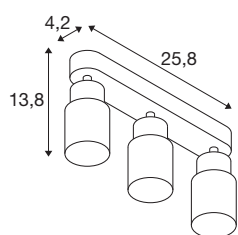

## PURI 2.0 Tube

plafonnier et applique en saillie, long, 3x max. 6 W GU-10, blanc

Entièrement remise au goût du jour, la nouvelle famille de produits PURI 2,0 comprend des spots et des suspensions pour système monophasé et triphasé ainsi que des plafonniers et appliques en saillie dans de multiples versions et couleurs. En les combinant avec les abat-jour de trois formes modernes et dans six couleurs tendance, il existe un PURI 2,0 adapté à chaque intérieur. Et si vous souhaitez composer un luminaire personnalisé, PURI 2,0 est également disponible en système modulaire. Tous les luminaires fonctionnent avec des ampoules GU10.

### INFORMATIONS TECHNIQUES

Réf.	1008322
Douille	GU10
Nombre de douilles	3
Plage d'inclinaison	90 °
Plage de rotation horizontale	350 °
Code IP	IP20
Classe de résistance aux chocs	IK 02
Montage	En saillie
Tension nominale primaire	220-240V ~50/60 Hz
Classe de protection	I
Puissance en watts	6 W
Température ambiante minimale	-20 °C
Température ambiante maximale	45 °C
Coloris	blanc/blanc
Longueur	25.8 cm
Largeur	5.5 cm
Hauteur	13.8 cm
Poids net	0.42 kg
Poids brut	0.6 kg