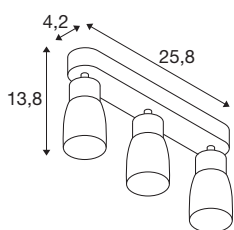

## PURI 2.0 Dome

plafonnier et applique en saillie, long, 3x max. 6 W GU-10, noir / doré

Entièrement remise au goût du jour, la nouvelle famille de produits PURI 2,0 comprend des spots et des suspensions pour système monophasé et triphasé ainsi que des plafonniers et appliques en saillie dans de multiples versions et couleurs. En les combinant avec les abat-jour de trois formes modernes et dans six couleurs tendance, il existe un PURI 2,0 adapté à chaque intérieur. Et si vous souhaitez composer un luminaire personnalisé, PURI 2,0 est également disponible en système modulaire. Tous les luminaires fonctionnent avec des ampoules GU10.

## INFORMATIONS TECHNIQUES

Réf.	1008329
Douille	GU10
Nombre de douilles	3
Plage d'inclinaison	90 °
Plage de rotation horizontale	350 °
Code IP	IP20
Classe de résistance aux chocs	IK 02
Montage	En saillie
Tension nominale primaire	220-240V ~50/60 Hz
Classe de protection	I
Puissance en watts	6 W
Température ambiante minimale	-20 °C
Température ambiante maximale	45 °C
Coloris	noir/or
Longueur	25.8 cm
Largeur	5.5 cm
Hauteur	13.8 cm
Poids net	0.42 kg
Poids brut	0.6 kg