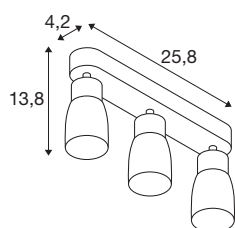

## PURI 2.0 Dome

plafonnier et applique en saillie, long, 3x max. 6 W GU-10, blanc

Entièrement remise au goût du jour, la nouvelle famille de produits PURI 2,0 comprend des spots et des suspensions pour système monophasé et triphasé ainsi que des plafonniers et appliques en saillie dans de multiples versions et couleurs. En les combinant avec les abat-jour de trois formes modernes et dans six couleurs tendance, il existe un PURI 2,0 adapté à chaque intérieur. Et si vous souhaitez composer un luminaire personnalisé, PURI 2,0 est également disponible en système modulaire. Tous les luminaires fonctionnent avec des ampoules GU10.

## INFORMATIONS TECHNIQUES

Réf.	1008330
Douille	GU10
Nombre de douilles	3
Plage d'inclinaison	90 °
Plage de rotation horizontale	350 °
Code IP	IP20
Classe de résistance aux chocs	IK 02
Montage	En saillie
Tension nominale primaire	220-240V ~50/60 Hz
Classe de protection	I
Puissance en watts	6 W
Température ambiante minimale	-20 °C
Température ambiante maximale	45 °C
Coloris	blanc/blanc
Longueur	25.8 cm
Largeur	5.5 cm
Hauteur	13.8 cm
Poids net	0.42 kg
Poids brut	0.6 kg