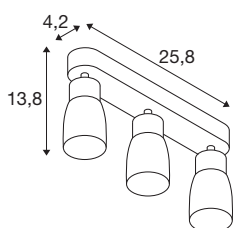

PURI 2

0 Dome, applique murale et plafonnier, long, 3 x max.
6 W GU10, gris

Entièrement remise au goût du jour, la nouvelle famille de produits PURI 2,0 comprend des spots et des suspensions pour système monophasé et triphasé ainsi que des plafonniers et appliques en saillie dans de multiples versions et couleurs. En les combinant avec les abat-jour de trois formes modernes et dans six couleurs tendance, il existe un PURI 2,0 adapté à chaque intérieur. Et si vous souhaitez composer un luminaire personnalisé, PURI 2,0 est également disponible en système modulaire. Tous les luminaires fonctionnent avec des ampoules GU10.

INFORMATIONS TECHNIQUES

Réf.	1008331
Douille	GU10
Nombre de douilles	3
Plage d'inclinaison	90 °
Plage de rotation horizontale	350 °
Code IP	IP20
Classe de résistance aux chocs	IK 02
Montage	En saillie
Tension nominale primaire	220-240V ~50/60 Hz
Classe de protection	I
Puissance en watts	6 W
Température ambiante minimale	-20 °C
Température ambiante maximale	45 °C
Coloris	gris/gris
Longueur	25.8 cm
Largeur	5.5 cm
Hauteur	13.8 cm
Poids net	0.42 kg
Poids brut	0.6 kg