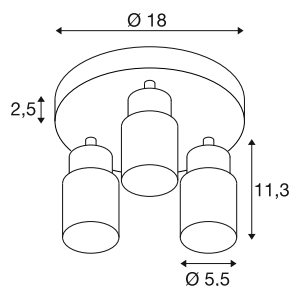

## PURI 2.0 Tube

plafonnier et applique en saillie, rond, 3x max. 6 W  
GU10, blanc

Entièrement remise au goût du jour, la nouvelle famille de produits PURI 2,0 comprend des spots et des suspensions pour système monophasé et triphasé ainsi que des plafonniers et appliques en saillie dans de multiples versions et couleurs. En les combinant avec les abat-jour de trois formes modernes et dans six couleurs tendance, il existe un PURI 2,0 adapté à chaque intérieur. Et si vous souhaitez composer un luminaire personnalisé, PURI 2,0 est également disponible en système modulaire. Tous les luminaires fonctionnent avec des ampoules GU10.

### INFORMATIONS TECHNIQUES

Réf.	1008334
Douille	GU10
Nombre de douilles	3
Plage d'inclinaison	90 °
Plage de rotation horizontale	350 °
Code IP	IP20
Classe de résistance aux chocs	IK 02
Montage	En saillie
Tension nominale primaire	220-240V ~50/60 Hz
Classe de protection	I
Puissance en watts	6 W
Température ambiante minimale	-20 °C
Température ambiante maximale	45 °C
Coloris	blanc/blanc
Hauteur	13.8 cm
Diamètre	18 cm
Poids net	0.53 kg
Poids brut	0.7 kg