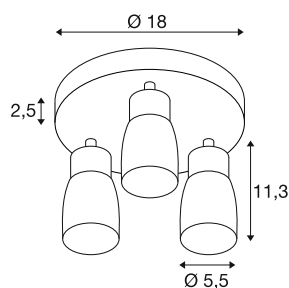

PURI 2.0 Dome

plafonnier et applique en saillie, rond, 3x max. 6 W
GU10, noir / doré

Entièrement remise au goût du jour, la nouvelle famille de produits PURI 2,0 comprend des spots et des suspensions pour système monophasé et triphasé ainsi que des plafonniers et appliques en saillie dans de multiples versions et couleurs. En les combinant avec les abat-jour de trois formes modernes et dans six couleurs tendance, il existe un PURI 2,0 adapté à chaque intérieur. Et si vous souhaitez composer un luminaire personnalisé, PURI 2,0 est également disponible en système modulaire. Tous les luminaires fonctionnent avec des ampoules GU10.

INFORMATIONS TECHNIQUES

Réf.	1008341
Douille	GU10
Nombre de douilles	3
Plage d'inclinaison	90 °
Plage de rotation horizontale	350 °
Code IP	IP20
Classe de résistance aux chocs	IK 02
Montage	En saillie
Tension nominale primaire	220-240V ~50/60 Hz
Classe de protection	I
Puissance en watts	6 W
Température ambiante minimale	-20 °C
Température ambiante maximale	45 °C
Coloris	noir/or
Hauteur	13.8 cm
Diamètre	18 cm
Poids net	0.53 kg
Poids brut	0.7 kg