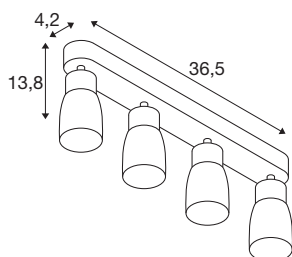

PURI 2.0 Dome

plafonnier et applique en saillie, long, 4x max. 6 W GU-10, noir / doré

Entièrement remise au goût du jour, la nouvelle famille de produits PURI 2,0 comprend des spots et des suspensions pour système monophasé et triphasé ainsi que des plafonniers et appliques en saillie dans de multiples versions et couleurs. En les combinant avec les abat-jour de trois formes modernes et dans six couleurs tendance, il existe un PURI 2,0 adapté à chaque intérieur. Et si vous souhaitez composer un luminaire personnalisé, PURI 2,0 est également disponible en système modulaire. Tous les luminaires fonctionnent avec des ampoules GU10.

INFORMATIONS TECHNIQUES

Réf.	1008353
Douille	GU10
Nombre de douilles	4
Plage d'inclinaison	90 °
Plage de rotation horizontale	350 °
Code IP	IP20
Classe de résistance aux chocs	IK 02
Montage	En saillie
Tension nominale primaire	220-240V ~50/60 Hz
Classe de protection	I
Puissance en watts	6 W
Température ambiante minimale	-20 °C
Température ambiante maximale	45 °C
Coloris	noir/or
Longueur	36.5 cm
Largeur	5.5 cm
Hauteur	13.8 cm
Poids net	0.65 kg
Poids brut	0.7 kg