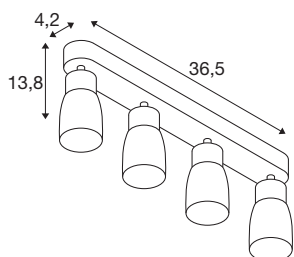

PURI 2.0 Dome

plafonnier et applique en saillie, long, 4x max. 6 W GU-10, blanc

Entièrement remise au goût du jour, la nouvelle famille de produits PURI 2,0 comprend des spots et des suspensions pour système monophasé et triphasé ainsi que des plafonniers et appliques en saillie dans de multiples versions et couleurs. En les combinant avec les abat-jour de trois formes modernes et dans six couleurs tendance, il existe un PURI 2,0 adapté à chaque intérieur. Et si vous souhaitez composer un luminaire personnalisé, PURI 2,0 est également disponible en système modulaire. Tous les luminaires fonctionnent avec des ampoules GU10.

INFORMATIONS TECHNIQUES

Réf.	1008354
Douille	GU10
Nombre de douilles	4
Plage d'inclinaison	90 °
Plage de rotation horizontale	350 °
Code IP	IP20
Classe de résistance aux chocs	IK 02
Montage	En saillie
Tension nominale primaire	220-240V ~50/60 Hz
Classe de protection	I
Puissance en watts	6 W
Température ambiante minimale	-20 °C
Température ambiante maximale	45 °C
Coloris	blanc/blanc
Longueur	36.5 cm
Largeur	5.5 cm
Hauteur	13.8 cm
Poids net	0.65 kg
Poids brut	0.7 kg