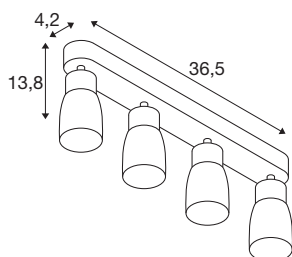

PURI 2.0 Dome

plafonnier et applique en saillie, long, 4x max. 6 W GU-10, gris

Entièrement remise au goût du jour, la nouvelle famille de produits PURI 2,0 comprend des spots et des suspensions pour système monophasé et triphasé ainsi que des plafonniers et appliques en saillie dans de multiples versions et couleurs. En les combinant avec les abat-jour de trois formes modernes et dans six couleurs tendance, il existe un PURI 2,0 adapté à chaque intérieur. Et si vous souhaitez composer un luminaire personnalisé, PURI 2,0 est également disponible en système modulaire. Tous les luminaires fonctionnent avec des ampoules GU10.

INFORMATIONS TECHNIQUES

Réf.	1008355
Douille	GU10
Nombre de douilles	4
Plage d'inclinaison	90 °
Plage de rotation horizontale	350 °
Code IP	IP20
Classe de résistance aux chocs	IK 02
Montage	En saillie
Tension nominale primaire	220-240V ~50/60 Hz
Classe de protection	I
Puissance en watts	6 W
Température ambiante minimale	-20 °C
Température ambiante maximale	45 °C
Coloris	gris/gris
Longueur	36.5 cm
Largeur	5.5 cm
Hauteur	13.8 cm
Poids net	0.65 kg
Poids brut	0.7 kg