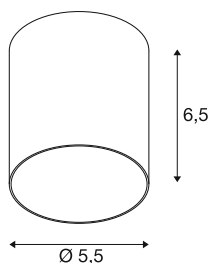

## PURI 2

0 Tube, abat-jour, H : 6,5 cm, aluminium

Combinez un design intemporel avec une grande liberté de conception : le nouveau PURI 2,0 est désormais disponible en système modulaire. Combinez cette base avec de superbes abat-jour de trois formes modernes et dans six couleurs tendance chacun pour créer des pièces personnalisées.

### INFORMATIONS TECHNIQUES

<b>Réf.</b>	1008376
<b>Coloris</b>	aluminium
<b>Hauteur</b>	6.5 cm
<b>Diamètre</b>	5.5 cm
<b>Poids net</b>	0.02 kg
<b>Poids brut</b>	0.1 kg